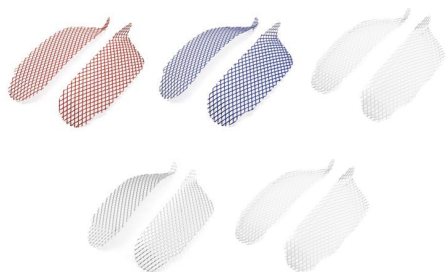

► Embellecedor toberas de admisión

Conjunto de mallas de acero inoxidable diseñadas especialmente para la MT-07 que aportan un diseño más deportivo

- Añade un toque extra de estilo

Especificaciones:

Tipo	Funcional - Personalización
Material	Malla de acero inoxidable
Certificación (CE/TÜV/WVTA)	N/C