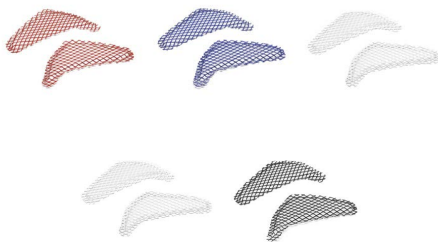

Referencia:

1WS-F2837-50-00 (Black)	33,11 €
1WS-F2837-60-00 (Silver)	33,11 €
1WS-F2837-70-00 (Blue)	33,11 €
1WS-F2837-80-00 (White)	33,11 €
1WS-F2837-90-00 (Red)	33,11 €

► Embellecedor toberas de admisión

Conjunto de mallas de acero inoxidable diseñadas especialmente para la MT-07 que aportan un diseño más deportivo

- Añade un toque extra de estilo

Especificaciones:

Tipo	Funcional - Personalización
Material	Malla de acero inoxidable
Certificación (CE/TÜV/WVTA)	N/C